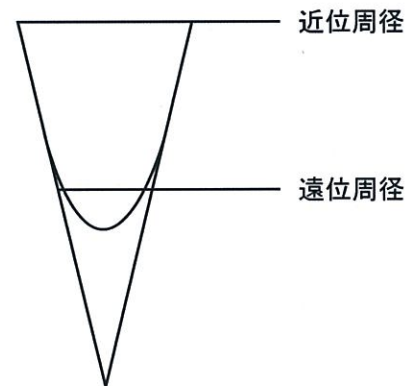

M1440

引き布

吸着ソケット装着をより容易にするため、**しなやかな生地**で作られた引き布です。パラシュートと同じ素材でできており、**耐久性・すべりのよさ**が特長です。手の力が弱い方でも簡単に装着することができます。**円錐型の二重構造**で、**断端を引き込みやすい形**を採用しています。

サイズ展開

品番	サイズ	近位周径(cm)	遠位周径(cm)
M1440-S	Small	40~50	~25
M1440-M	Midium	50~60	~30
M1440-L	Large	60~70	~35

装着方法