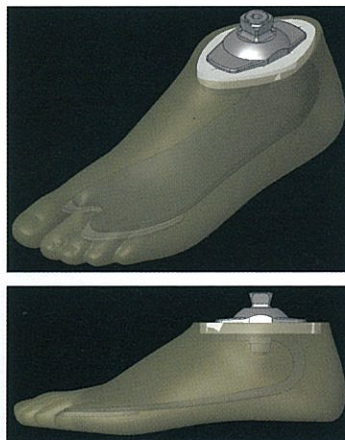

SACH足部

J-Foot Plus

サイズ / 24・25cm
踵の高さ / 10mm

関連製品

- M12-007 コネクションプレート (J-Foot用)
- M0540 ダブルジャック

X1172

SACH足部

J-Foot Plus Exo

サイズ / 24・25cm
踵の高さ / 10mm

関連製品

- X1370 脱着装置つきアンクルブロック

サイズ (cm)	24	25
高さ (mm)	77	79
重量* (g)	490	520

■注文番号

(例) 24cm 左
M1172 - 4L
4 : 24cm 足部サイズ 左右 L : 左 R : 右
5 : 25cm

特長

新型カーボンキール

- つま先まで入ったキールにより、蹴りだしの反発力と確かな踏み応えがあります。
- M1170 J-Footのキールと比較し、30%長く、35%幅広く設計されています。

より活動的な方に

- M1170 J-Footよりも強い反発力を求める方におすすめです。

アライメントを取りやすく

- 低頭のSACHボルトにより下腿長断端のアライメントが取りやすくなりました。

⚠️ ご注意

- J-Foot Plusは、体重上限を超えての使用はできません。
- 疾走・跳躍を含む本格的な陸上競技には対応できません。
- 安全のため耐用年数経過後は、新しい製品と交換してください。